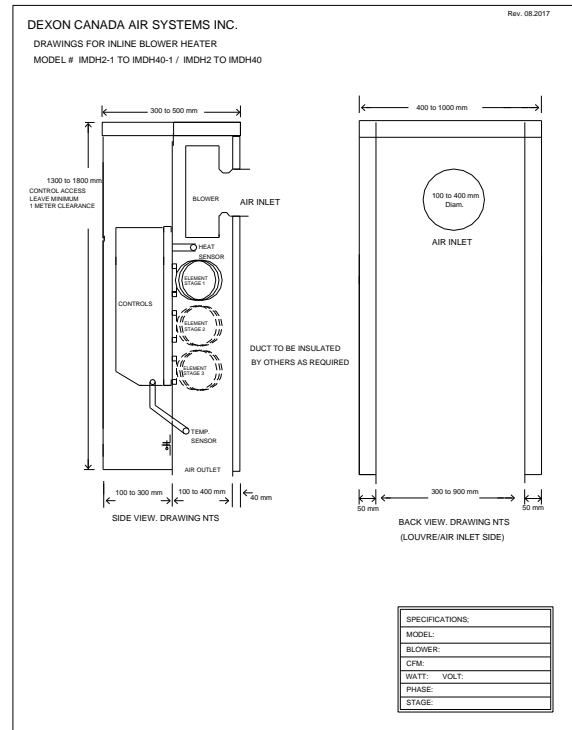

Inline Blower Heater Options

Fig. 1 – IMDH Round Inlet, Round Outlet

Fig.2 – IMDH Rectangle Inlet, Round Outlet

Fig. 3 – IMDH Round Inlet, Rectangle Outlet

Fig.4 IMDH Rectangle Inlet, Rectangle Outlet

Inline Blower Heater Options

Fig. 5 – IMDH Round Inlet, Round Outlet

Fig.6 – IMDH Round Inlet, Rectangle Outlet